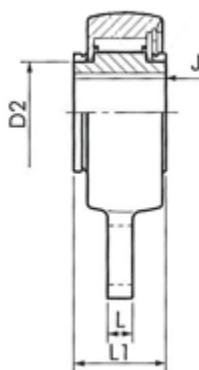

Varenummer: 5798402525

Beskrivelse: Tsubaki Friløbsleje BSEU25-25

d=25 D=83 T=35, forseglet leje med indvendig not

Mål

B = 15	L = 12
b = 40	L1 = 35
Bor = 25	Moment = 216
D = 83	N = 35
D2 = 42	Not = 8x3,3
E = 15	
F = 90	
J = 1.5	