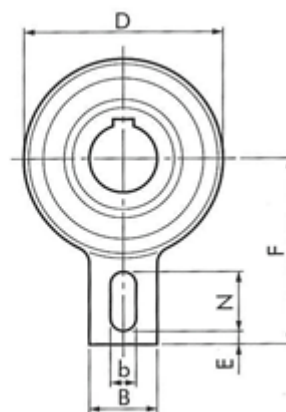

Varenummer: 5798402525

Beskrivelse: Tsubaki Friløbsleje BSEU25-25

d=25 D=83 T=35, forseglet leje med indvendig not

Mål

B = 15	L = 12
b = 40	L1 = 35
Bor = 25	Moment = 216
D = 83	N = 35
D2 = 42	Not = 8x3,3
E = 15	
F = 90	
J = 1.5	